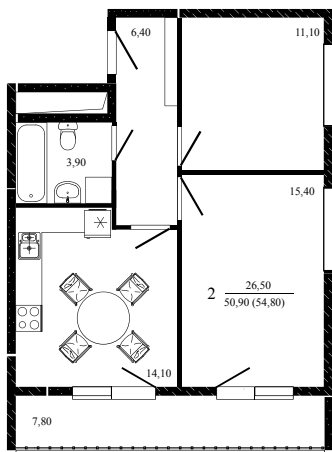

Скидки до 400 000 ₽

Скидки всем РОДИТЕЛЯМ

Ипотека 0,1% без удорожания

МЕГАИПОТЕКА 0,01%

Первый взнос 20%

Квартира №207

2-комнатная, 54,8 м²

Проект, корпус ЖК «Притяжение», Литер 3

Этаж 18 из 19

Срок сдачи 3 кв. 2026 г.

В ипотеку

от 15 591 ₽/мес

Стоимость квартиры _____

Первоначальный взнос _____

Срок ипотеки _____

Ежемесячный платёж _____

Застройщик оставляет за собой право изменения стоимости и условий акции. Для получения информации о стоимости квартиры и условиях ипотеки, обратитесь в отдел продаж.