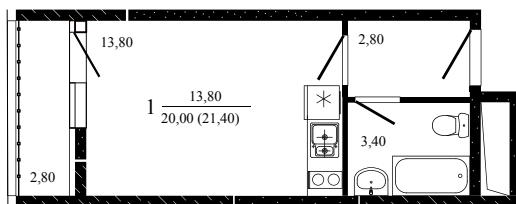

Скидки до 400 000 ₽

Скидки всем РОДИТЕЛЯМ

Ипотека 0,1% без удорожания

МЕГАИПОТЕКА 0,01%

Первый взнос 20%

Квартира №213

Студия, 21,4 м²

Проект, корпус ЖК «Притяжение», Литер 3

Этаж 18 из 19

Срок сдачи 3 кв. 2026 г.

В ипотеку

от 7 425 ₽/мес

Стоимость квартиры _____

Первоначальный взнос _____

Срок ипотеки _____

Ежемесячный платёж _____

Застройщик оставляет за собой право изменения стоимости и условий акции. Для получения информации о стоимости квартиры и условиях ипотеки, обратитесь в отдел продаж.