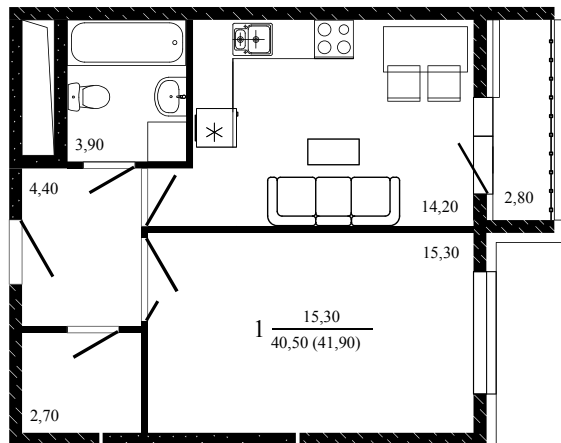

Скидки до 700 000 ₽

Скидки до 5 000 ₽/м²

Ипотека 0,1% без удорожания

Скидки всем РОДИТЕЛЯМ

Квартира №205

1-комнатная, 41,9 м²

Проект, корпус ЖК «Притяжение», Литер 3

Этаж 18 из 19

Срок сдачи 3 кв. 2026 г.

В ипотеку

от 13 084 ₽/мес

Стоимость квартиры _____

Первоначальный взнос _____

Срок ипотеки _____

Ежемесячный платёж _____

Застройщик оставляет за собой право изменения стоимости и условий акции. Для получения информации о стоимости квартиры и условиях ипотеки, обратитесь в отдел продаж.