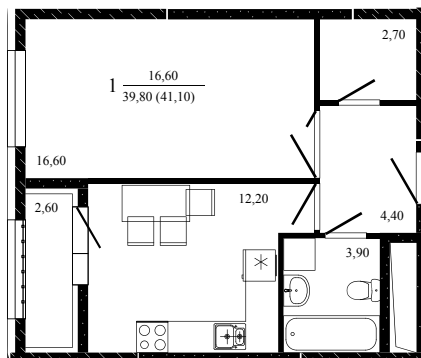

Скидки до 400 000 ₽

Скидки всем РОДИТЕЛЯМ

Ипотека 0,1% без удорожания

МЕГАИПОТЕКА 0,01%

Первый взнос 20%

Квартира №199

1-комнатная, 41,1 м²

Проект, корпус ЖК «Притяжение», Литер 3

Этаж 17 из 19

Срок сдачи 3 кв. 2026 г.

В ипотеку

от 12 834 ₽/мес

Стоимость квартиры _____

Первоначальный взнос _____

Срок ипотеки _____

Ежемесячный платёж _____

Застройщик оставляет за собой право изменения стоимости и условий акции. Для получения информации о стоимости квартиры и условиях ипотеки, обратитесь в отдел продаж.