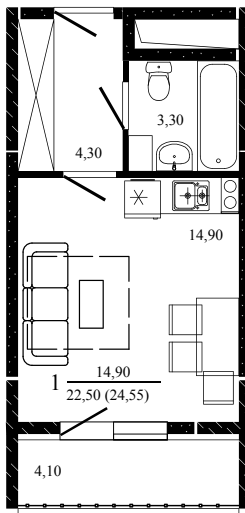

Скидки до 360 000 ₽

Рассрочка 0 ₽/мес

Ипотека 0,1% без удорожания

Квартира №175

Студия, 24,55 м²

Проект, корпус ЖК «Притяжение», Литер 3

Этаж 15 из 19

Срок сдачи 3 кв. 2026 г.

В ипотеку

от 8 120 ₽/мес

Стоимость квартиры _____

Первоначальный взнос _____

Срок ипотеки _____

Ежемесячный платёж _____

Застройщик оставляет за собой право изменения стоимости и условий акции. Для получения информации о стоимости квартиры и условиях ипотеки, обратитесь в отдел продаж.

Выиграйте 1 из 8 призов!
Сыграйте в колесо фортуны

Распечатано 15.01.2025
доннефтестрой.рф

ГК «ДОННЕФТЕСТРОЙ»

Офис продаж на объекте: ул. Нансена, 103/1/1
Главный офис - г. Ростов-на-Дону, ул. Нансена, 103/1/1
Ежедневно 09:00 - 19:00