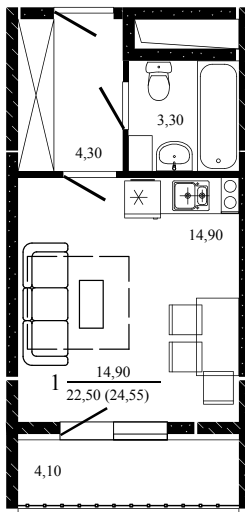

Скидки до 400 000 ₽

Скидки всем РОДИТЕЛЯМ

Ипотека 0,1% без удорожания

МЕГАИПОТЕКА 0,01%

Первый взнос 20%

Квартира №164

Студия, 24,55 м²

Проект, корпус ЖК «Притяжение», Литер 3