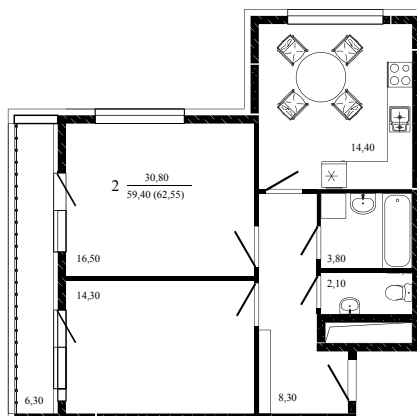

Скидки до 5 000 ₽/м²

Ипотека 0,1% без удорожания

Скидки всем РОДИТЕЛЯМ

Квартира №170

2-комнатная, 62,55 м²

Проект, корпус ЖК «Притяжение», Литер 3

Этаж 14 из 19

Срок сдачи 3 кв. 2026 г.

В ипотеку

от 16 205 ₽/мес

Стоимость квартиры _____

Первоначальный взнос _____

Срок ипотеки _____

Ежемесячный платёж _____

Застройщик оставляет за собой право изменения стоимости и условий акции. Для получения информации о стоимости квартиры и условиях ипотеки, обратитесь в отдел продаж.

Смотреть на сайте

Наведите камеру на QR-код и посмотрите квартиру

Распечатано 08.09.2024

доннефтестрой.рф

ГК «ДОННЕФТЕСТРОЙ»

Офис продаж на объекте: ул. Нансена, 103/1/1

Главный офис - г. Ростов-на-Дону, ул. Нансена, 103/1/1

Ежедневно 09:00 - 19:00