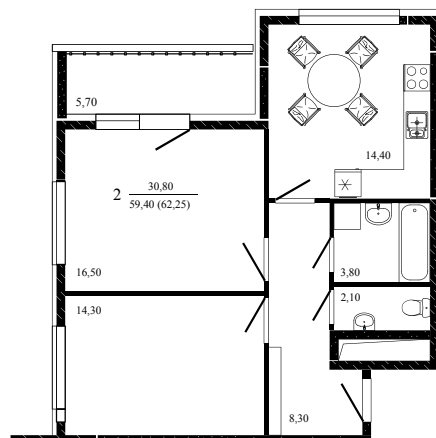

Скидки до 400 000 ₽

Скидки всем РОДИТЕЛЯМ

Ипотека 0,1% без удорожания

МЕГАИПОТЕКА 0,01%

Первый взнос 20%

Квартира №159

2-комнатная, 62,25 м²

Проект, корпус ЖК «Притяжение», Литер 3