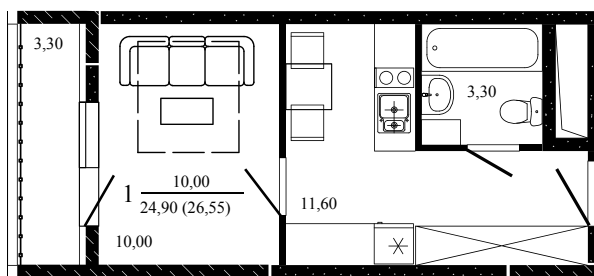

Скидки до 400 000 ₽

Скидки всем РОДИТЕЛЯМ

Ипотека 0,1% без удорожания

МЕГАИПОТЕКА 0,01%

Первый взнос 20%

Квартира №133

Студия, 26,55 м²

Проект, корпус ЖК «Притяжение», Литер 3

Этаж 11 из 19

Срок сдачи 3 кв. 2026 г.

В ипотеку

от 8 598 ₽/мес

Стоимость квартиры _____

Первоначальный взнос _____

Срок ипотеки _____

Ежемесячный платёж _____

Застройщик оставляет за собой право изменения стоимости и условий акции. Для получения информации о стоимости квартиры и условиях ипотеки, обратитесь в отдел продаж.