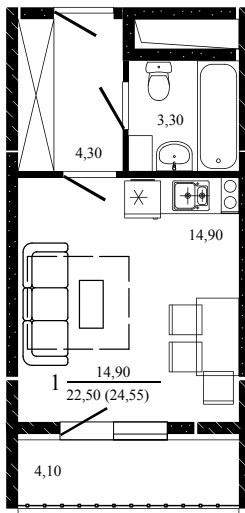

Скидки до 5 000 ₽/м²

Ипотека 0,1% без удорожания

Скидки всем РОДИТЕЛЯМ

Квартира №129

Студия, 24,55 м²

Проект, корпус ЖК «Притяжение», Литер 3

Этаж 11 из 19

Срок сдачи 3 кв. 2026 г.

В ипотеку

от 7 950 ₽/мес

Стоимость квартиры _____

Первоначальный взнос _____

Срок ипотеки _____

Ежемесячный платёж _____

Застройщик оставляет за собой право изменения стоимости и условий акции. Для получения информации о стоимости квартиры и условиях ипотеки, обратитесь в отдел продаж.

Смотреть на сайте

Наведите камеру на QR-код и посмотрите квартиру

Распечатано 08.09.2024

доннефтестрой.рф

ГК «ДОННЕФТЕСТРОЙ»

Офис продаж на объекте: ул. Нансена, 103/1/1

Главный офис - г. Ростов-на-Дону, ул. Нансена, 103/1/1

Ежедневно 09:00 - 19:00