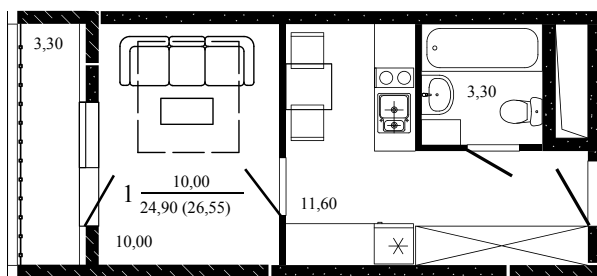

## Студия, 26,55 м<sup>2</sup>

Проект, корпус ЖК «Притяжение», Литер 3

Этаж 10 из 19

Срок сдачи 3 кв. 2026 г.

В ипотеку

**от 8 598 ₽/мес**

Стоимость квартиры \_\_\_\_\_

Первоначальный взнос \_\_\_\_\_