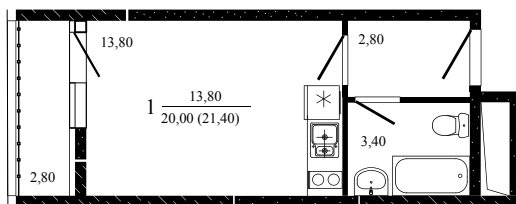

## Студия, 21,4 м<sup>2</sup>

Проект, корпус ЖК «Притяжение», Литер 3

Этаж 7 из 19

Срок сдачи 3 кв. 2026 г.

В ипотеку

**от 7 475 ₽/мес**

Стоимость квартиры \_\_\_\_\_

Первоначальный взнос \_\_\_\_\_