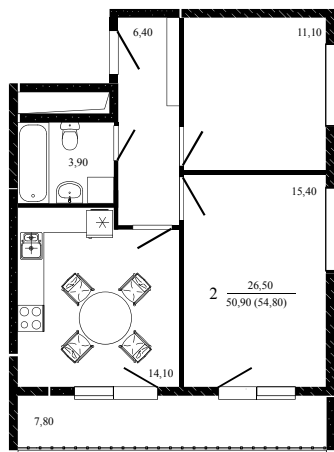

Скидки до 400 000 ₽

Скидки всем РОДИТЕЛЯМ

Ипотека 0,1% без удорожания

МЕГАИПОТЕКА 0,01%

Первый взнос 20%

Квартира №63

2-комнатная, 54,8 м²

Проект, корпус ЖК «Притяжение», Литер 3

Этаж 6 из 19

Срок сдачи 3 кв. 2026 г.

В ипотеку

от 15 718 ₽/мес

Стоимость квартиры _____

Первоначальный взнос _____

Срок ипотеки _____

Ежемесячный платёж _____

Застройщик оставляет за собой право изменения стоимости и условий акции. Для получения информации о стоимости квартиры и условиях ипотеки, обратитесь в отдел продаж.