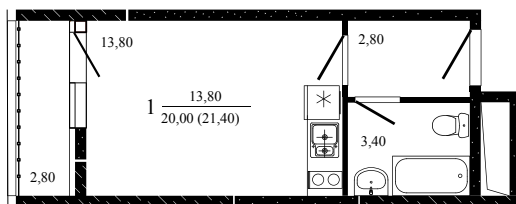

Скидки до 400 000 ₽

Скидки всем РОДИТЕЛЯМ

Ипотека 0,1% без удорожания

МЕГАИПОТЕКА 0,01%

Первый взнос 20%

Квартира №70

Студия, 21,4 м²

Проект, корпус ЖК «Притяжение», Литер 3

Этаж 6 из 19

Срок сдачи 3 кв. 2026 г.

В ипотеку

от 7 475 ₽/мес

Стоимость квартиры _____

Первоначальный взнос _____

Срок ипотеки _____

Ежемесячный платёж _____

Застройщик оставляет за собой право изменения стоимости и условий акции. Для получения информации о стоимости квартиры и условиях ипотеки, обратитесь в отдел продаж.