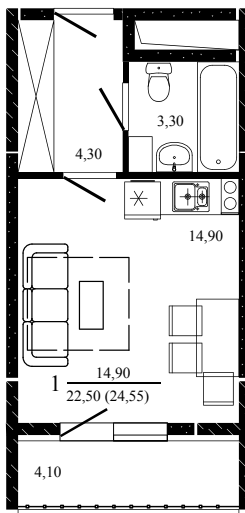

Скидки до 400 000 ₽

Скидки всем РОДИТЕЛЯМ

Ипотека 0,1% без удорожания

МЕГАИПОТЕКА 0,01%

Первый взнос 20%

Квартира №64

Студия, 24,55 м²

Проект, корпус ЖК «Притяжение», Литер 3

Этаж 6 из 19

Срок сдачи 3 кв. 2026 г.

В ипотеку

от 7 950 ₽/мес

Стоимость квартиры _____

Первоначальный взнос _____

Срок ипотеки _____

Ежемесячный платёж _____

Застройщик оставляет за собой право изменения стоимости и условий акции. Для получения информации о стоимости квартиры и условиях ипотеки, обратитесь в отдел продаж.