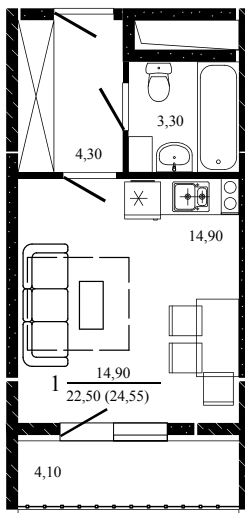

Скидки до 400 000 ₽

Скидки всем РОДИТЕЛЯМ

Ипотека 0,1% без удорожания

МЕГАИПОТЕКА 0,01%

Первый взнос 20%

Квартира №51

Студия, 24,55 м²

Проект, корпус ЖК «Притяжение», Литер 3

Этаж 5 из 19

Срок сдачи 3 кв. 2026 г.

В ипотеку

от 7 950 ₽/мес

Стоимость квартиры _____

Первоначальный взнос _____

Срок ипотеки _____

Ежемесячный платёж _____

Застройщик оставляет за собой право изменения стоимости и условий акции. Для получения информации о стоимости квартиры и условиях ипотеки, обратитесь в отдел продаж.

ГК «ДОННЕФТЕСТРОЙ»

Офис продаж на объекте: ул. Нансена, 103/1/1

Главный офис - г. Ростов-на-Дону, ул. Нансена, 103/1/1

Распечатано 22.11.2024

доннефтестрой.рф