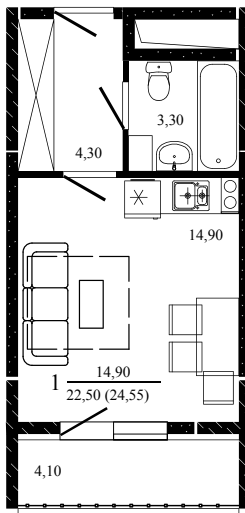

Скидки до 5 000 ₽/м²

Ипотека 0,1% без удорожания

Скидки всем РОДИТЕЛЯМ

Квартира №38

Студия, 24,55 м²

Проект, корпус ЖК «Притяжение», Литер 3

Этаж 4 из 19

Срок сдачи 3 кв. 2026 г.

В ипотеку

от 7 950 ₽/мес

Стоимость квартиры _____

Первоначальный взнос _____

Срок ипотеки _____

Ежемесячный платёж _____

Застройщик оставляет за собой право изменения стоимости и условий акции. Для получения информации о стоимости квартиры и условиях ипотеки, обратитесь в отдел продаж.

Смотреть на сайте

Наведите камеру на QR-код и посмотрите квартиру

Распечатано 08.09.2024

доннефтестрой.рф

ГК «ДОННЕФТЕСТРОЙ»

Офис продаж на объекте: ул. Нансена, 103/1/1

Главный офис - г. Ростов-на-Дону, ул. Нансена, 103/1/1

Ежедневно 09:00 - 19:00