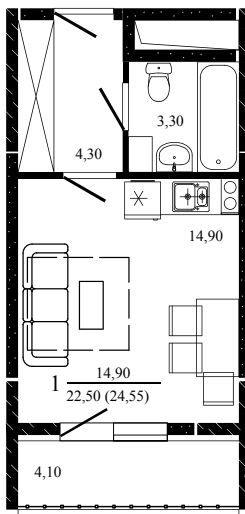

Скидки до 5 000 ₽/м²

Ипотека 0,1% без удорожания

Скидки всем РОДИТЕЛЯМ

Квартира №25

Студия, 24,55 м²

Проект, корпус ЖК «Притяжение», Литер 3

Этаж 3 из 19

Срок сдачи 3 кв. 2026 г.

В ипотеку

от 7 950 ₽/мес

Стоимость квартиры _____

Первоначальный взнос _____

Срок ипотеки _____

Ежемесячный платёж _____

Застройщик оставляет за собой право изменения стоимости и условий акции. Для получения информации о стоимости квартиры и условиях ипотеки, обратитесь в отдел продаж.

Смотреть на сайте

Наведите камеру на QR-код и посмотрите квартиру

Распечатано 08.09.2024

доннефтестрой.рф

ГК «ДОННЕФТЕСТРОЙ»

Офис продаж на объекте: ул. Нансена, 103/1/1

Главный офис - г. Ростов-на-Дону, ул. Нансена, 103/1/1

Ежедневно 09:00 - 19:00