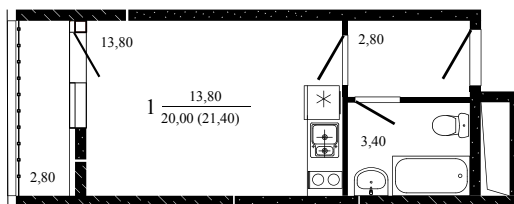

Скидки до 400 000 ₽

Скидки всем РОДИТЕЛЯМ

Ипотека 0,1% без удорожания

МЕГАИПОТЕКА 0,01%

Первый взнос 20%

Квартира №31

Студия, 21,4 м²

Проект, корпус ЖК «Притяжение», Литер 3

Этаж 3 из 19

Срок сдачи 3 кв. 2026 г.

В ипотеку

от 7 475 ₽/мес

Стоимость квартиры

_____

Первоначальный взнос

_____

Срок ипотеки

_____

Ежемесячный платёж

_____

Застройщик оставляет за собой право изменения стоимости и условий акции. Для получения информации о стоимости квартиры и условиях ипотеки, обратитесь в отдел продаж.