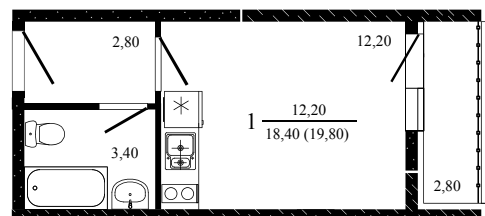

Скидки до 700 000 ₽

Скидки до 5 000 ₽/м²

Ипотека 0,1% без удорожания

Скидки всем РОДИТЕЛЯМ

Квартира №34

Студия, 19,8 м²

Проект, корпус ЖК «Притяжение», Литер 3

Этаж 3 из 19

Срок сдачи 3 кв. 2026 г.

В ипотеку

от 7 145 ₽/мес

Стоимость квартиры _____

Первоначальный взнос _____

Срок ипотеки _____

Ежемесячный платёж _____

Застройщик оставляет за собой право изменения стоимости и условий акции. Для получения информации о стоимости квартиры и условиях ипотеки, обратитесь в отдел продаж.