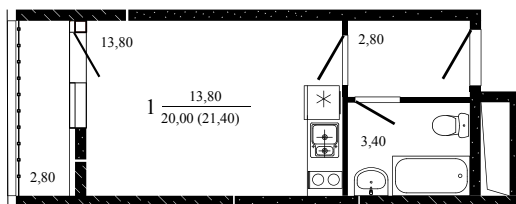

Скидки до 400 000 ₽

Скидки всем РОДИТЕЛЯМ

Ипотека 0,1% без удорожания

МЕГАИПОТЕКА 0,01%

Первый взнос 20%

Квартира №18

Студия, 21,4 м²

Проект, корпус ЖК «Притяжение», Литер 3

Этаж 2 из 19

Срок сдачи 3 кв. 2026 г.

В ипотеку

от 7 376 ₽/мес

Стоимость квартиры _____

Первоначальный взнос _____

Срок ипотеки _____

Ежемесячный платёж _____

Застройщик оставляет за собой право изменения стоимости и условий акции. Для получения информации о стоимости квартиры и условиях ипотеки, обратитесь в отдел продаж.