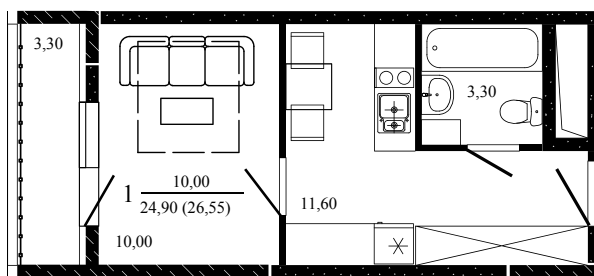

## Студия, 27,95 м<sup>2</sup>

Проект, корпус ЖК «Притяжение», Литер 3

Этаж 1 из 19

Срок сдачи 3 кв. 2026 г.

В ипотеку

**от 9 180 ₽/мес**

Стоимость квартиры \_\_\_\_\_

Первоначальный взнос \_\_\_\_\_