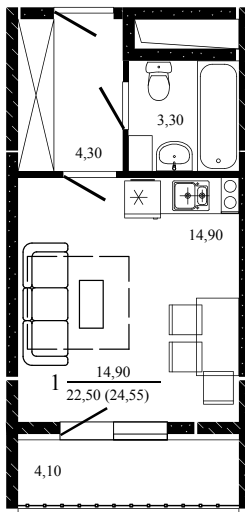

Скидки до 400 000 ₽

Скидки всем РОДИТЕЛЯМ

Ипотека 0,1% без удорожания

МЕГАИПОТЕКА 0,01%

Первый взнос 20%

Квартира №4

Студия, 24,55 м²

Проект, корпус ЖК «Притяжение», Литер 3

Этаж 1 из 19

Срок сдачи 3 кв. 2026 г.

В ипотеку

от 8 064 ₽/мес

Стоимость квартиры _____

Первоначальный взнос _____

Срок ипотеки _____

Ежемесячный платёж _____

Застройщик оставляет за собой право изменения стоимости и условий акции. Для получения информации о стоимости квартиры и условиях ипотеки, обратитесь в отдел продаж.