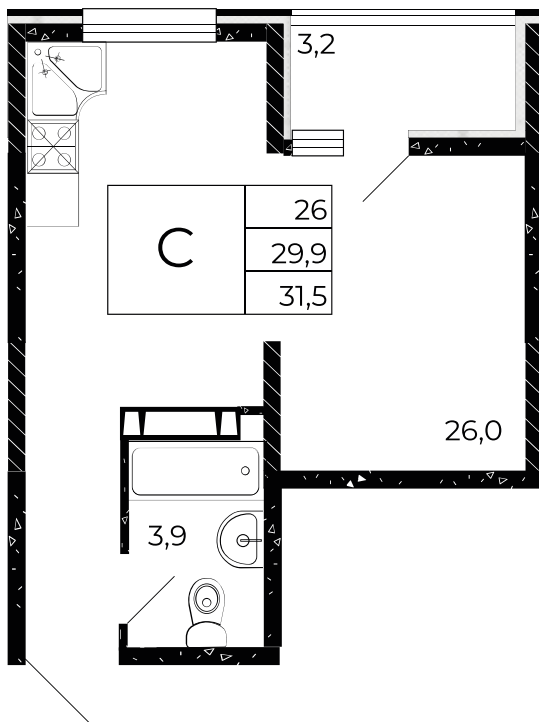

Первый взнос 0%

Ипотека 3,5%

Квартира №335

Студия, 31,5 м²

Проект, корпус ЖК «Флора», Литер 2.1

Этаж 13 из 15

Срок сдачи 4 кв. 2025 г.

В ипотеку