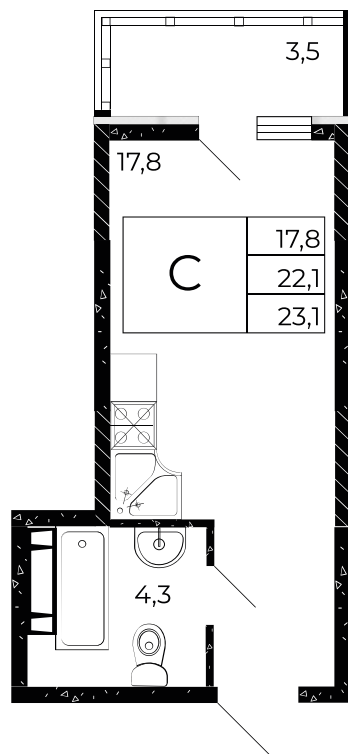

Скидки всем РОДИТЕЛЯМ

Семейная ипотека 6%

Квартира №318

## Студия, 23,1 м<sup>2</sup>

Проект, корпус ЖК «Флора», Литер 2.1

Этаж 12 из 15

Срок сдачи 4 кв. 2025 г.

В ипотеку

**от 8 389 Р/мес**

Стоимость квартиры \_\_\_\_\_

Первоначальный взнос \_\_\_\_\_