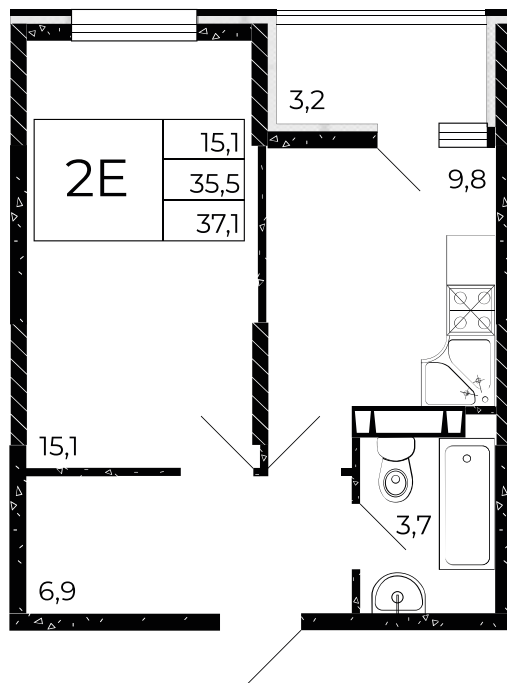

Скидки всем РОДИТЕЛЯМ

Семейная ипотека 6%

Квартира №303

## 1-комнатная, 37,1 м<sup>2</sup>

Проект, корпус ЖК «Флора», Литер 2.1

Этаж 11 из 15

Срок сдачи 4 кв. 2025 г.

В ипотеку

**от 11 250 ₽/мес**

Стоимость квартиры \_\_\_\_\_

Первоначальный взнос \_\_\_\_\_