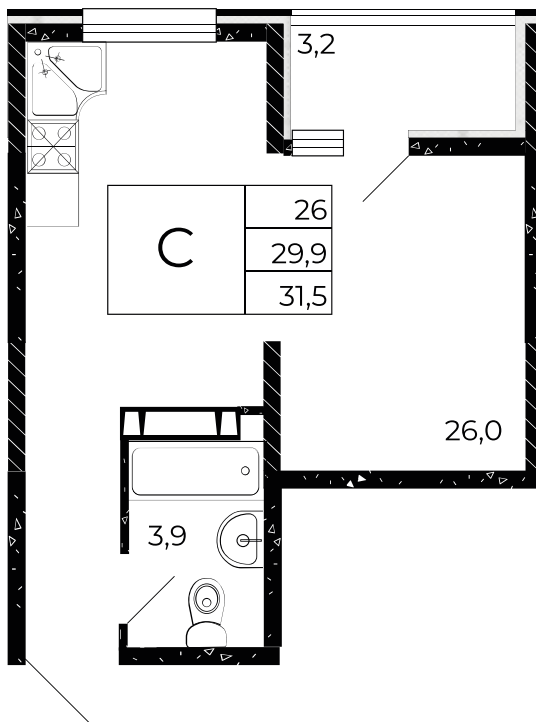

Скидки всем РОДИТЕЛЯМ

Семейная ипотека 6%

Квартира №296

## Студия, 31,5 м<sup>2</sup>

Проект, корпус ЖК «Флора», Литер 2.1

Этаж 10 из 15

Срок сдачи 4 кв. 2025 г.

В ипотеку

**от 10 099 ₴/мес**

Стоимость квартиры \_\_\_\_\_

Первоначальный взнос \_\_\_\_\_