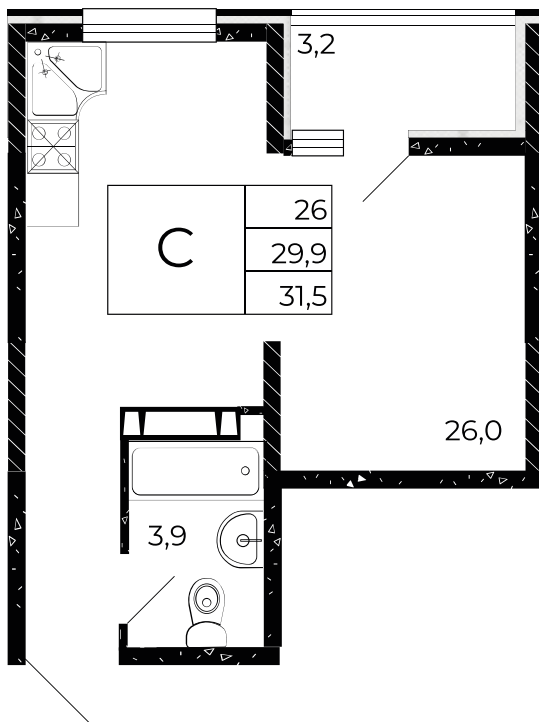

Скидки всем РОДИТЕЛЯМ

Семейная ипотека 6%

Квартира №283

## Студия, 31,5 м<sup>2</sup>

Проект, корпус ЖК «Флора», Литер 2.1

Этаж 9 из 15

Срок сдачи 4 кв. 2025 г.

В ипотеку

**от 9 953 ₽/мес**

Стоимость квартиры \_\_\_\_\_

Первоначальный взнос \_\_\_\_\_