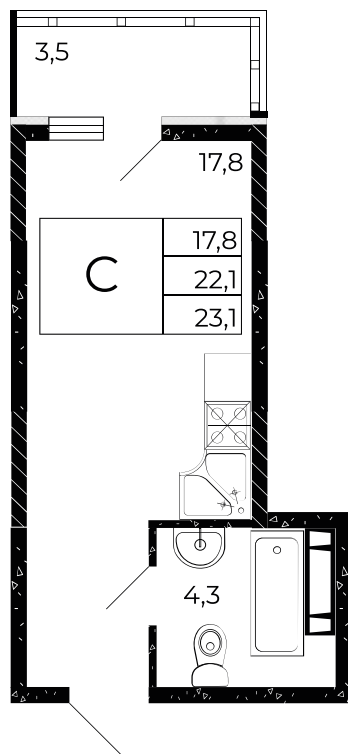

Скидки всем РОДИТЕЛЯМ

Семейная ипотека 6%

Квартира №267

## Студия, 23,1 м<sup>2</sup>

Проект, корпус ЖК «Флора», Литер 2.1

Этаж 8 из 15

Срок сдачи 4 кв. 2025 г.

В ипотеку

**от 8 282 ₽/мес**

Стоимость квартиры \_\_\_\_\_

Первоначальный взнос \_\_\_\_\_