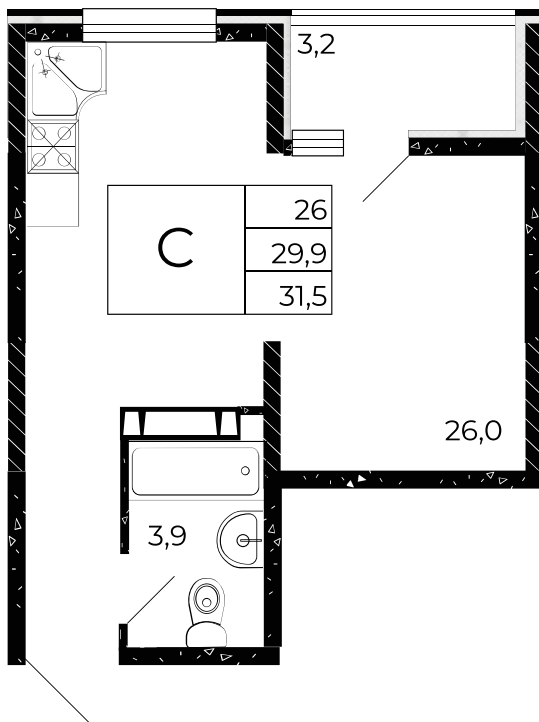

Первый взнос 0%

Ипотека 3,5%

Квартира №231

Студия, 31,5 м²

Проект, корпус ЖК «Флора», Литер 2.1

Этаж 5 из 15

Срок сдачи 4 кв. 2025 г.

В ипотеку

от 15 209 ₽/мес

Стоимость квартиры

Первоначальный взнос

Срок ипотеки

Ежемесячный платёж

Застройщик оставляет за собой право изменения стоимости и условий акции. Для получения информации о стоимости квартиры и условиях ипотеки, обратитесь в отдел продаж.

Выиграйте 1 из 8 призов!
Сыграйте в колесо фортуны

Распечатано 03.04.2025
[доннефтестрой.рф](http://donneftestroy.rf)

ГК «ДОННЕФТЕСТРОЙ»

Офис продаж на объекте: ул. Нансена, 103/1/1
Главный офис - г. Ростов-на-Дону, ул. Нансена, 103/1/1
Ежедневно 09:00 - 19:00