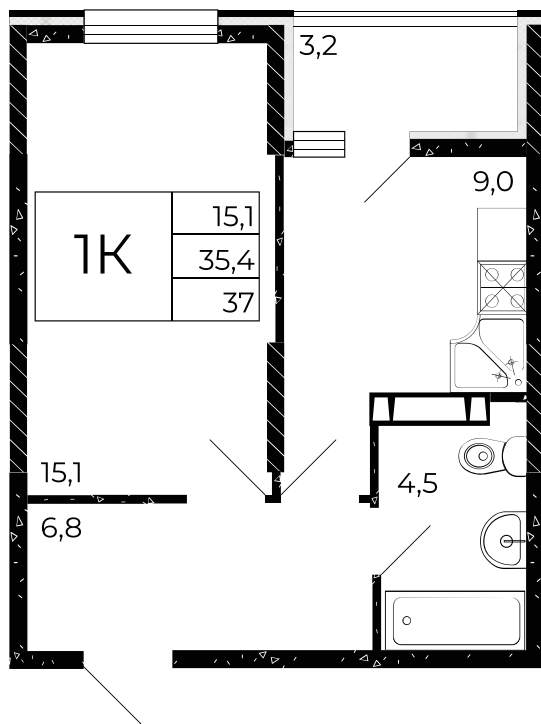

Скидки всем РОДИТЕЛЯМ

Семейная ипотека 6%

Квартира №217

## 1-комнатная, 37 м<sup>2</sup>

Проект, корпус ЖК «Флора», Литер 2.1

Этаж 4 из 15

Срок сдачи 4 кв. 2025 г.

В ипотеку

**от 11 554 ₽/мес**

Стоимость квартиры \_\_\_\_\_

Первоначальный взнос \_\_\_\_\_