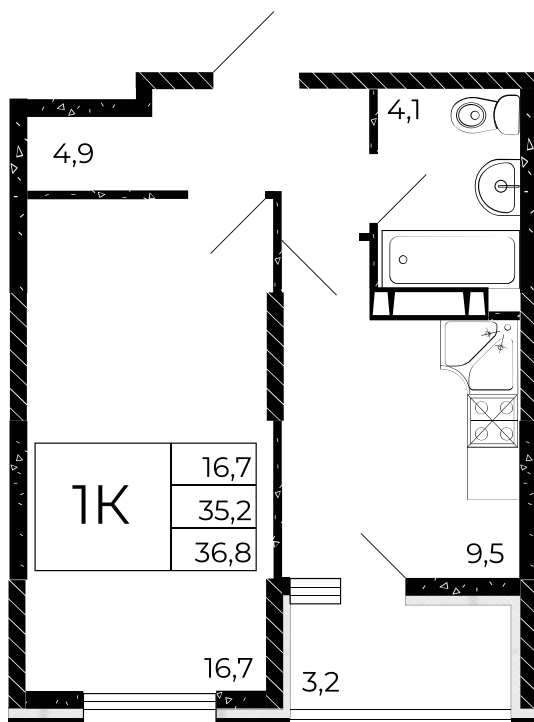

Скидки до 700 000 ₽

Скидки всем РОДИТЕЛЯМ

Семейная ипотека 6%

Квартира №207

1-комнатная, 36,8 м²

Проект, корпус ЖК «Флора», Литер 2.1

Этаж 3 из 15

Срок сдачи 4 кв. 2025 г.