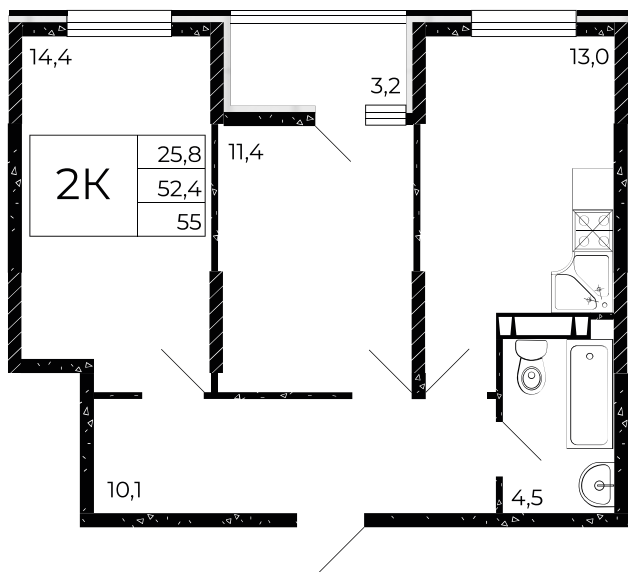

Скидки до 700 000 ₽

Скидки всем РОДИТЕЛЯМ

Семейная ипотека 6%

Квартира №165

2-комнатная, 55 м²

Проект, корпус ЖК «Флора», Литер 2.1

Этаж 14 из 15

Срок сдачи 4 кв. 2025 г.

В ипотеку

от 15 673 ₽/мес

Стоимость квартиры _____

Первоначальный взнос _____

Срок ипотеки _____

Ежемесячный платёж _____

Застройщик оставляет за собой право изменения стоимости и условий акции. Для получения информации о стоимости квартиры и условиях ипотеки, обратитесь в отдел продаж.

Смотреть на сайте

Наведите камеру на QR-код и посмотрите квартиру

Распечатано 16.09.2024
доннефтестрой.рф

ГК «ДОННЕФТЕСТРОЙ»

Офис продаж на объекте: ул. Нансена, 103/1/1
Главный офис - г. Ростов-на-Дону, ул. Нансена, 103/1/1
Ежедневно 09:00 - 19:00