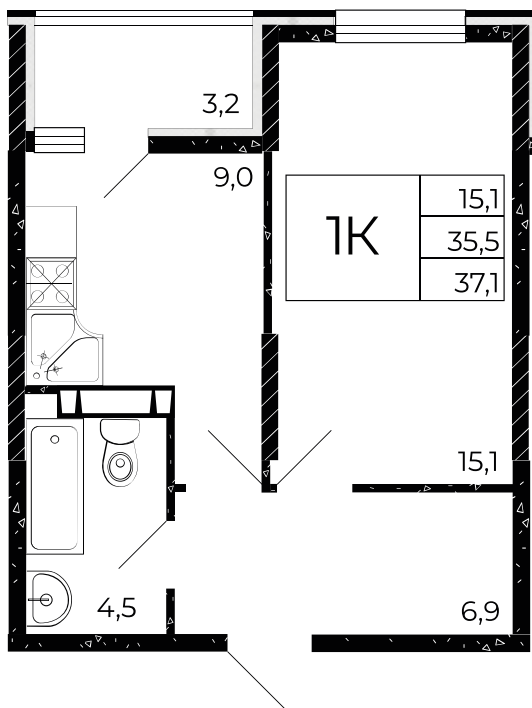

Скидки всем РОДИТЕЛЯМ

Семейная ипотека 6%

Квартира №166

## 1-комнатная, 37,1 м<sup>2</sup>

Проект, корпус ЖК «Флора», Литер 2.1

Этаж 14 из 15

Срок сдачи 4 кв. 2025 г.

В ипотеку

**от 12 100 ₽/мес**

Стоимость квартиры \_\_\_\_\_

Первоначальный взнос \_\_\_\_\_