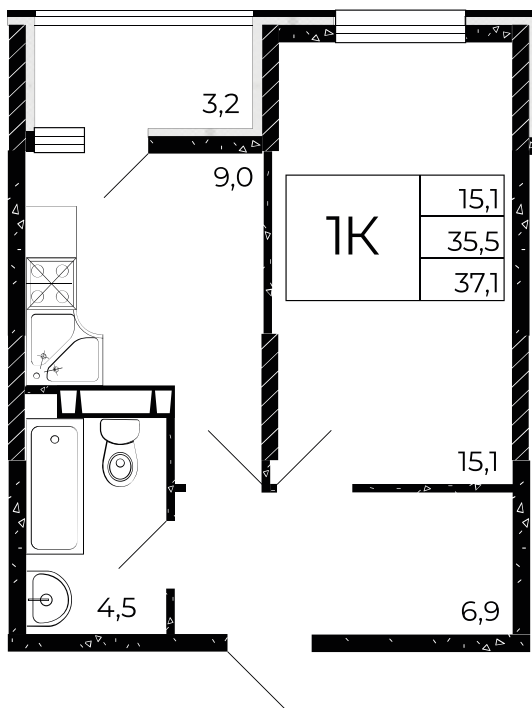

Скидки всем РОДИТЕЛЯМ

Семейная ипотека 6%

Квартира №140

1-комнатная, 37,1 м²

Проект, корпус ЖК «Флора», Литер 2.1

Этаж 12 из 15

Срок сдачи 4 кв. 2025 г.

В ипотеку

от 9 440 Р/мес

Стоимость квартиры _____

Первоначальный взнос _____

Срок ипотеки _____

Ежемесячный платёж _____

Застройщик оставляет за собой право изменения стоимости и условий акции. Для получения информации о стоимости квартиры и условиях ипотеки, обратитесь в отдел продаж.

Смотреть на сайте

Наведите камеру на QR-код и посмотрите квартиру

Распечатано 08.09.2024

доннефтестрой.рф

ГК «ДОННЕФТЕСТРОЙ»

Офис продаж на объекте: ул. Нансена, 103/1/1

Главный офис - г. Ростов-на-Дону, ул. Нансена, 103/1/1

Ежедневно 09:00 - 19:00