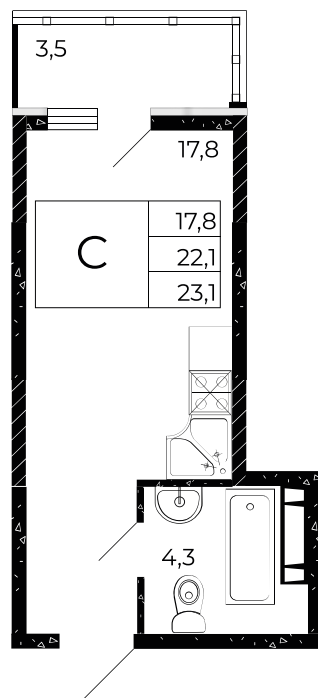

Скидки всем РОДИТЕЛЯМ

Семейная ипотека 6%

Квартира №60

Студия, 23,1 м²

Проект, корпус ЖК «Флора», Литер 2.1

Этаж 6 из 15

Срок сдачи 4 кв. 2025 г.

В ипотеку

от 7 641 ₽/мес

Стоимость квартиры _____

Первоначальный взнос _____

Срок ипотеки _____

Ежемесячный платёж _____

Застройщик оставляет за собой право изменения стоимости и условий акции. Для получения информации о стоимости квартиры и условиях ипотеки, обратитесь в отдел продаж.

Смотреть на сайте

Наведите камеру на QR-код и посмотрите квартиру

Распечатано 08.09.2024

доннефтестрой.рф

ГК «ДОННЕФТЕСТРОЙ»

Офис продаж на объекте: ул. Нансена, 103/1/1

Главный офис - г. Ростов-на-Дону, ул. Нансена, 103/1/1

Ежедневно 09:00 - 19:00