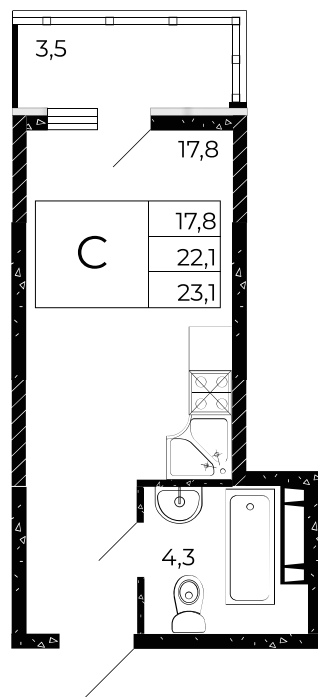

Скидки всем РОДИТЕЛЯМ

Семейная ипотека 6%

Квартира №34

Студия, 23,1 м²

Проект, корпус ЖК «Флора», Литер 2.1

Этаж 4 из 15

Срок сдачи 4 кв. 2025 г.

В ипотеку

от 7 641 ₽/мес

Стоимость квартиры _____

Первоначальный взнос _____

Срок ипотеки _____

Ежемесячный платёж _____

Застройщик оставляет за собой право изменения стоимости и условий акции. Для получения информации о стоимости квартиры и условиях ипотеки, обратитесь в отдел продаж.

Смотреть на сайте

Наведите камеру на QR-код и посмотрите квартиру

Распечатано 08.09.2024

[доннефтестрой.рф](https://donnaftestroy.ru)

ГК «ДОННЕФТЕСТРОЙ»

Офис продаж на объекте: ул. Нансена, 103/1/1

Главный офис - г. Ростов-на-Дону, ул. Нансена, 103/1/1

Ежедневно 09:00 - 19:00