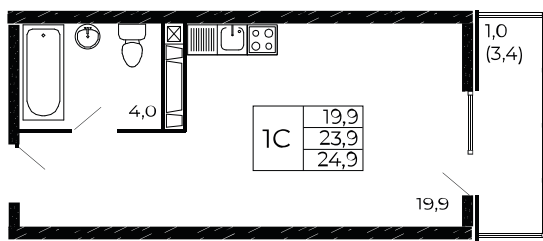

Скидки до 24 000 ₽/м²

Рассрочка 0 ₽/мес

Квартира №937

Студия, 24,9 м²

Проект, корпус ЖК «Западные Аллеи», Литер 6.4

Этаж 19 из 19

Срок сдачи 4 кв. 2025 г.

В ипотеку

от 7 948 ₽/мес

Стоимость квартиры

Первоначальный взнос

Срок ипотеки

Ежемесячный платёж

Застройщик оставляет за собой право изменения стоимости и условий акции. Для получения информации о стоимости квартиры и условиях ипотеки, обратитесь в отдел продаж.

Выиграйте 1 из 6 призов!
Сыграйте в колесо фортуны

Распечатано 23.12.2024
[доннефтестрой.рф](http://donneftestroy.rf)

ГК «ДОННЕФТЕСТРОЙ»

Офис продаж на объекте: ул. Нансена, 103/1/1
Главный офис - г. Ростов-на-Дону, ул. Нансена, 103/1/1
Ежедневно 09:00 - 19:00