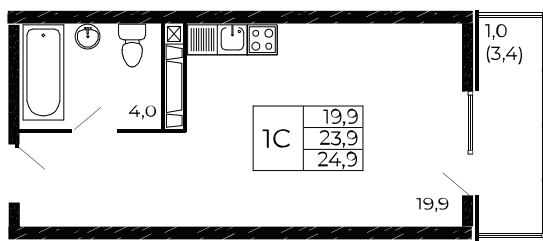

Скидки до 700 000 ₽

Скидки всем РОДИТЕЛЯМ

Квартира №924

Студия, 24,9 м²

Проект, корпус ЖК «Западные Аллеи», Литер 6.4

Этаж 18 из 19

Срок сдачи 4 кв. 2025 г.

В ипотеку