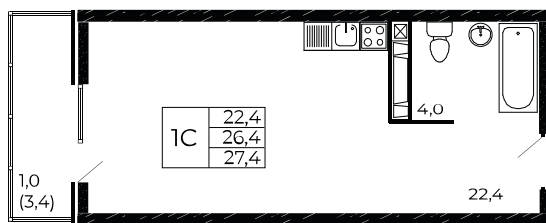

## Студия, 27,4 м<sup>2</sup>

Проект, корпус ЖК «Западные Аллеи», Литер 6.4

Этаж 18 из 19

Срок сдачи 4 кв. 2025 г.

В ипотеку

**от 8 290 Р/мес**

Стоимость квартиры \_\_\_\_\_

Первоначальный взнос \_\_\_\_\_