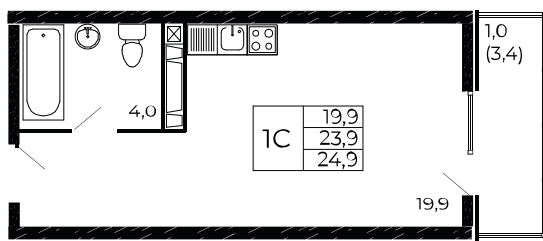

## Студия, 24,9 м<sup>2</sup>

Проект, корпус ЖК «Западные Аллеи», Литер 6.4

Этаж 17 из 19

Срок сдачи 4 кв. 2025 г.

В ипотеку

**от 8 179 ₽/мес**

Стоимость квартиры \_\_\_\_\_

Первоначальный взнос \_\_\_\_\_