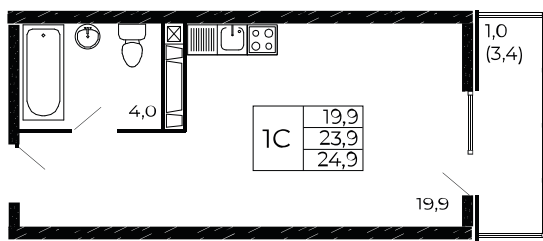

Скидки до 24 000 ₽/м²

Рассрочка 0 ₽/мес

Квартира №911

Студия, 24,9 м²

Проект, корпус ЖК «Западные Аллеи», Литер 6.4

Этаж 17 из 19

Срок сдачи 4 кв. 2025 г.

В ипотеку

от 8 179 ₽/мес

Стоимость квартиры _____

Первоначальный взнос _____

Срок ипотеки _____

Ежемесячный платёж _____

Застройщик оставляет за собой право изменения стоимости и условий акции. Для получения информации о стоимости квартиры и условиях ипотеки, обратитесь в отдел продаж.

Выиграйте 1 из 6 призов!
Сыграйте в колесо фортуны

Распечатано 22.12.2024
[доннефтестрой.рф](http://donneftestroy.rf)

ГК «ДОННЕФТЕСТРОЙ»

Офис продаж на объекте: ул. Нансена, 103/1/1
Главный офис - г. Ростов-на-Дону, ул. Нансена, 103/1/1
Ежедневно 09:00 - 19:00