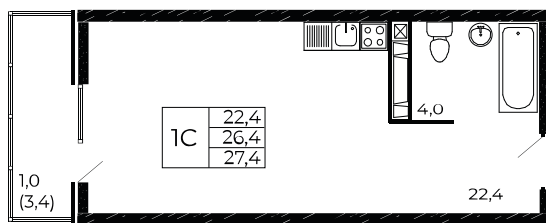

Рассрочка 0 ₽/мес

Квартира №908

Студия, 27,4 м²

Проект, корпус ЖК «Западные Аллеи», Литер 6.4

Этаж 17 из 19

Срок сдачи 4 кв. 2025 г.

В ипотеку

от 8 290 ₽/мес