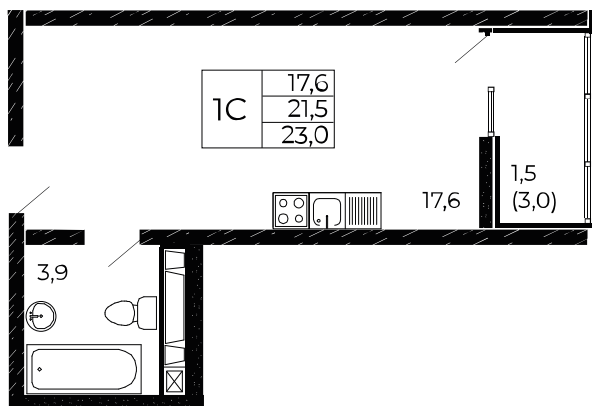

Скидки до 700 000 ₽

Скидки всем РОДИТЕЛЯМ

Квартира №901

Студия, 23 м²

Проект, корпус ЖК «Западные Аллеи», Литер 6.4

Этаж 16 из 19

Срок сдачи 4 кв. 2025 г.

В ипотеку

от 8 698 ₽/мес

Стоимость квартиры

Первоначальный взнос

Срок ипотеки

Ежемесячный платёж

Застройщик оставляет за собой право изменения стоимости и условий акции. Для получения информации о стоимости квартиры и условиях ипотеки, обратитесь в отдел продаж.

Смотреть на сайте

Наведите камеру на QR-код и посмотрите квартиру

Распечатано 19.09.2024

[доннефтестрой.рф](http://donneftestroy.ru)

ГК «ДОННЕФТЕСТРОЙ»

Офис продаж на объекте: ул. Нансена, 103/1/1

Главный офис - г. Ростов-на-Дону, ул. Нансена, 103/1/1

Ежедневно 09:00 - 19:00