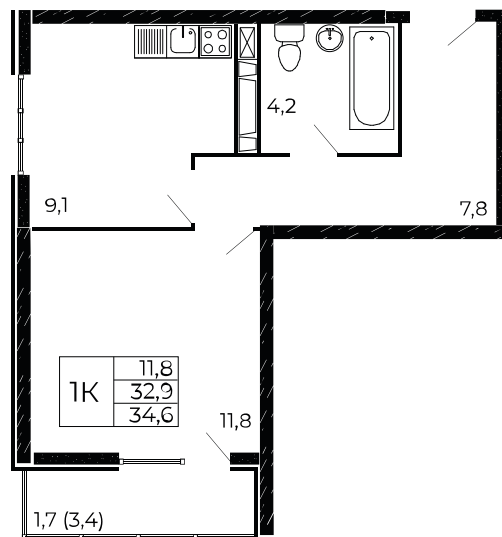

Скидки до 24 000 ₽/м²

Рассрочка 0 ₽/мес

Квартира №892

1-комнатная, 34,6 м²

Проект, корпус ЖК «Западные Аллеи», Литер 6.4

Этаж 15 из 19

Срок сдачи 4 кв. 2025 г.

В ипотеку

от 9 604 ₽/мес

Стоимость квартиры

Первоначальный взнос

Срок ипотеки

Ежемесячный платёж

Застройщик оставляет за собой право изменения стоимости и условий акции. Для получения информации о стоимости квартиры и условиях ипотеки, обратитесь в отдел продаж.

Выиграйте 1 из 6 призов!
Сыграйте в колесо фортуны

Распечатано 22.12.2024
доннефтестрой.рф

ГК «ДОННЕФТЕСТРОЙ»

Офис продаж на объекте: ул. Нансена, 103/1/1
Главный офис - г. Ростов-на-Дону, ул. Нансена, 103/1/1
Ежедневно 09:00 - 19:00