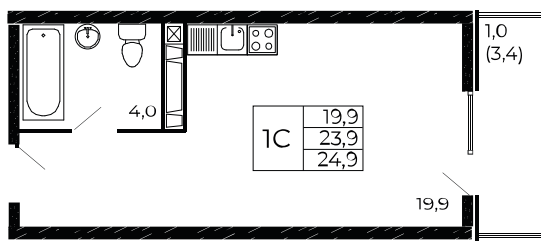

Скидки до 700 000 ₽

Скидки всем РОДИТЕЛЯМ

Квартира №885

Студия, 24,9 м²

Проект, корпус ЖК «Западные Аллеи», Литер 6.4

Этаж 15 из 19

Срок сдачи 4 кв. 2025 г.

В ипотеку

от 8 179 ₽/мес

Стоимость квартиры

Первоначальный взнос

Срок ипотеки

Ежемесячный платёж

Застройщик оставляет за собой право изменения стоимости и условий акции. Для получения информации о стоимости квартиры и условиях ипотеки, обратитесь в отдел продаж.

Смотреть на сайте

Наведите камеру на QR-код и посмотрите квартиру

Распечатано 19.09.2024

[доннефтестрой.рф](http://donneftestroy.ru)

ГК «ДОННЕФТЕСТРОЙ»

Офис продаж на объекте: ул. Нансена, 103/1/1

Главный офис - г. Ростов-на-Дону, ул. Нансена, 103/1/1

Ежедневно 09:00 - 19:00