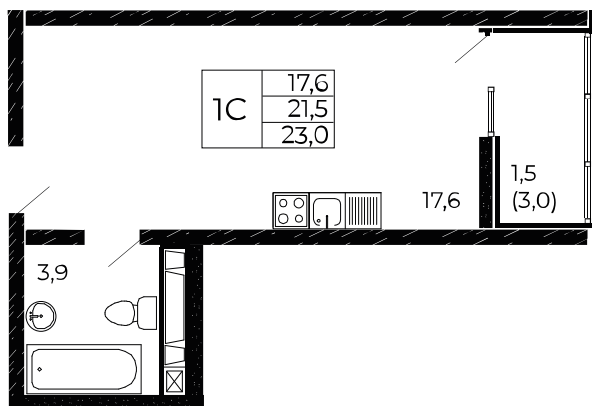

Скидки до 700 000 ₽

Скидки всем РОДИТЕЛЯМ

Квартира №888

Студия, 23 м²

Проект, корпус ЖК «Западные Аллеи», Литер 6.4

Этаж 15 из 19

Срок сдачи 4 кв. 2025 г.

В ипотеку

от 8 698 ₽/мес

Стоимость квартиры _____

Первоначальный взнос _____

Срок ипотеки _____

Ежемесячный платёж _____

Застройщик оставляет за собой право изменения стоимости и условий акции. Для получения информации о стоимости квартиры и условиях ипотеки, обратитесь в отдел продаж.

Смотреть на сайте

Наведите камеру на QR-код и посмотрите квартиру

Распечатано 19.09.2024

[доннефтестрой.рф](http://donneftestroy.ru)

ГК «ДОННЕФТЕСТРОЙ»

Офис продаж на объекте: ул. Нансена, 103/1/1

Главный офис - г. Ростов-на-Дону, ул. Нансена, 103/1/1

Ежедневно 09:00 - 19:00