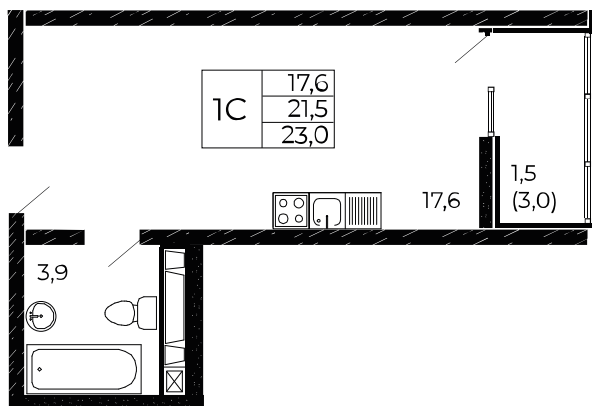

Скидки до 700 000 ₽

Скидки всем РОДИТЕЛЯМ

Квартира №875

Студия, 23 м²

Проект, корпус ЖК «Западные Аллеи», Литер 6.4

Этаж 14 из 19

Срок сдачи 4 кв. 2025 г.

В ипотеку

от 8 698 ₽/мес

Стоимость квартиры

Первоначальный взнос

Срок ипотеки

Ежемесячный платёж

Застройщик оставляет за собой право изменения стоимости и условий акции. Для получения информации о стоимости квартиры и условиях ипотеки, обратитесь в отдел продаж.

Смотреть на сайте

Наведите камеру на QR-код и посмотрите квартиру

Распечатано 19.09.2024

[доннефтестрой.рф](http://donneftestroy.ru)

ГК «ДОННЕФТЕСТРОЙ»

Офис продаж на объекте: ул. Нансена, 103/1/1

Главный офис - г. Ростов-на-Дону, ул. Нансена, 103/1/1

Ежедневно 09:00 - 19:00