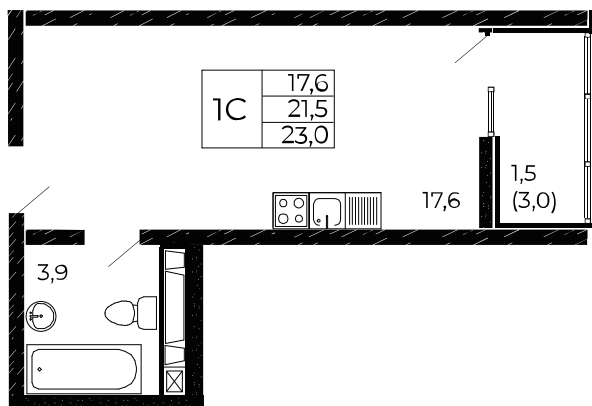

Первый взнос 0%

Скидки до 10 000 ₽/м²

Ипотека 3,5%

Квартира №875

Студия, 23 м²

Проект, корпус ЖК «Западные Аллеи», Литер 6.4

Этаж 14 из 19

Срок сдачи 4 кв. 2025 г.

В ипотеку

от 12 977 ₽/мес

Стоимость квартиры _____

Первоначальный взнос _____

Срок ипотеки _____

Ежемесячный платёж _____

Застройщик оставляет за собой право изменения стоимости и условий акции. Для получения информации о стоимости квартиры и условиях ипотеки, обратитесь в отдел продаж.

Выиграйте 1 из 8 призов!
Сыграйте в колесо фортуны

Распечатано 11.04.2025
[доннефтестрой.рф](http://donneftestroy.ru)

ГК «ДОННЕФТЕСТРОЙ»

Офис продаж на объекте: ул. Нансена, 103/1/1
Главный офис - г. Ростов-на-Дону, ул. Нансена, 103/1/1
Ежедневно 09:00 - 19:00