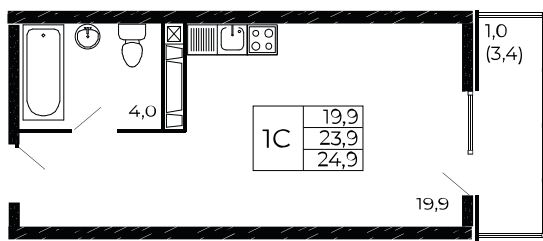

Скидки до 24 000 ₽/м²

Рассрочка 0 ₽/мес

Квартира №859

Студия, 24,9 м²

Проект, корпус ЖК «Западные Аллеи», Литер 6.4

Этаж 13 из 19

Срок сдачи 4 кв. 2025 г.

В ипотеку

от 8 179 ₽/мес

Стоимость квартиры _____

Первоначальный взнос _____

Срок ипотеки _____

Ежемесячный платёж _____

Застройщик оставляет за собой право изменения стоимости и условий акции. Для получения информации о стоимости квартиры и условиях ипотеки, обратитесь в отдел продаж.

Выиграйте 1 из 6 призов!
Сыграйте в колесо фортуны

Распечатано 22.12.2024
[доннефтестрой.рф](http://donneftestroy.rf)

ГК «ДОННЕФТЕСТРОЙ»

Офис продаж на объекте: ул. Нансена, 103/1/1
Главный офис - г. Ростов-на-Дону, ул. Нансена, 103/1/1
Ежедневно 09:00 - 19:00