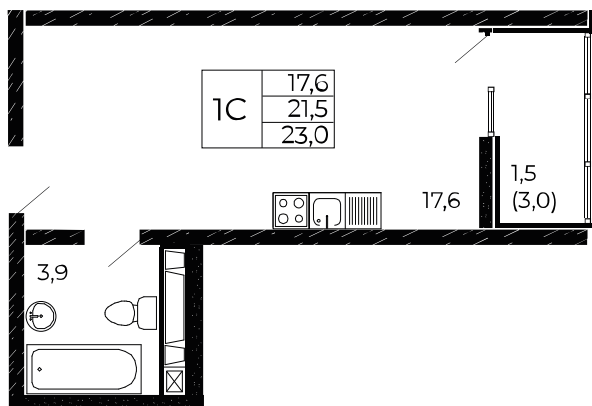

Скидки до 700 000 ₽

Скидки всем РОДИТЕЛЯМ

Квартира №862

Студия, 23 м²

Проект, корпус ЖК «Западные Аллеи», Литер 6.4

Этаж 13 из 19

Срок сдачи 4 кв. 2025 г.

В ипотеку

от 8 698 ₽/мес

Стоимость квартиры

Первоначальный взнос

Срок ипотеки

Ежемесячный платёж

Застройщик оставляет за собой право изменения стоимости и условий акции. Для получения информации о стоимости квартиры и условиях ипотеки, обратитесь в отдел продаж.

Смотреть на сайте

Наведите камеру на QR-код и посмотрите квартиру

Распечатано 16.09.2024

[доннефтестрой.рф](http://donneftestroy.ru)

ГК «ДОННЕФТЕСТРОЙ»

Офис продаж на объекте: ул. Нансена, 103/1/1

Главный офис - г. Ростов-на-Дону, ул. Нансена, 103/1/1

Ежедневно 09:00 - 19:00