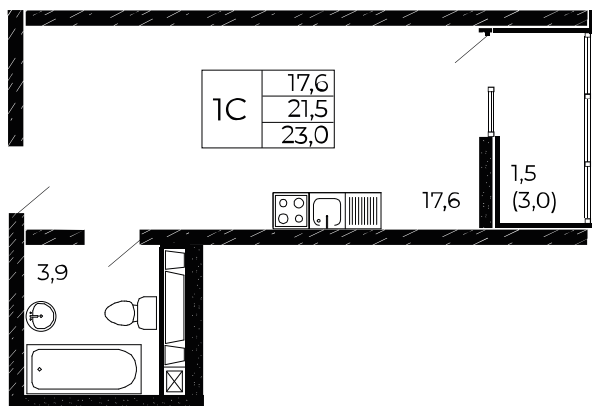

Скидки 6 000 ₽/м²

МЕГАИПОТЕКА 0,01%

Первый взнос 20%

Квартира №862

Студия, 23 м²

Проект, корпус ЖК «Западные Аллеи», Литер 6.4

Этаж 13 из 19

Срок сдачи 4 кв. 2025 г.

В ипотеку

от 8 698 ₽/мес

Стоимость квартиры _____

Первоначальный взнос _____

Срок ипотеки _____

Ежемесячный платёж _____

Застройщик оставляет за собой право изменения стоимости и условий акции. Для получения информации о стоимости квартиры и условиях ипотеки, обратитесь в отдел продаж.

Смотреть на сайте

Наведите камеру на QR-код и посмотрите квартиру

Распечатано 23.11.2024

[доннефтестрой.рф](http://donneftestroy.ru)

ГК «ДОННЕФТЕСТРОЙ»

Офис продаж на объекте: ул. Нансена, 103/1/1

Главный офис - г. Ростов-на-Дону, ул. Нансена, 103/1/1

Ежедневно 09:00 - 19:00