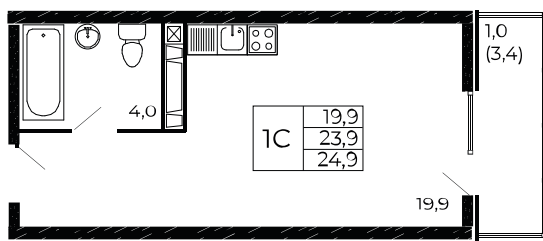

Скидки всем РОДИТЕЛЯМ

Квартира №846

Студия, 24,9 м²

Проект, корпус ЖК «Западные Аллеи», Литер 6.4

Этаж 12 из 19

Срок сдачи 4 кв. 2025 г.

В ипотеку

от 8 179 ₽/мес

Стоимость квартиры _____

Первоначальный взнос _____

Срок ипотеки _____

Ежемесячный платёж _____

Застройщик оставляет за собой право изменения стоимости и условий акции. Для получения информации о стоимости квартиры и условиях ипотеки, обратитесь в отдел продаж.

Смотреть на сайте

Наведите камеру на QR-код и посмотрите квартиру

Распечатано 08.09.2024

доннефтестрой.рф

ГК «ДОННЕФТЕСТРОЙ»

Офис продаж на объекте: ул. Нансена, 103/1/1

Главный офис - г. Ростов-на-Дону, ул. Нансена, 103/1/1

Ежедневно 09:00 - 19:00