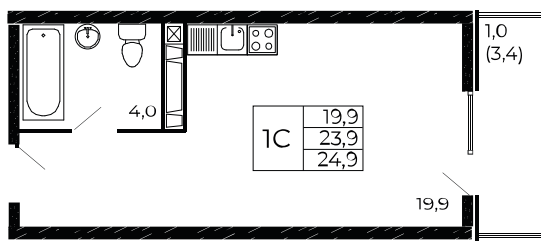

Скидки до 24 000 ₽/м²

Рассрочка 0 ₽/мес

Квартира №846

Студия, 24,9 м²

Проект, корпус ЖК «Западные Аллеи», Литер 6.4

Этаж 12 из 19

Срок сдачи 4 кв. 2025 г.

В ипотеку

от 8 179 ₽/мес

Стоимость квартиры _____

Первоначальный взнос _____

Срок ипотеки _____

Ежемесячный платёж _____

Застройщик оставляет за собой право изменения стоимости и условий акции. Для получения информации о стоимости квартиры и условиях ипотеки, обратитесь в отдел продаж.

Выиграйте 1 из 6 призов!
Сыграйте в колесо фортуны

Распечатано 21.12.2024
[доннефтестрой.рф](http://donneftestroy.rf)

ГК «ДОННЕФТЕСТРОЙ»

Офис продаж на объекте: ул. Нансена, 103/1/1
Главный офис - г. Ростов-на-Дону, ул. Нансена, 103/1/1
Ежедневно 09:00 - 19:00